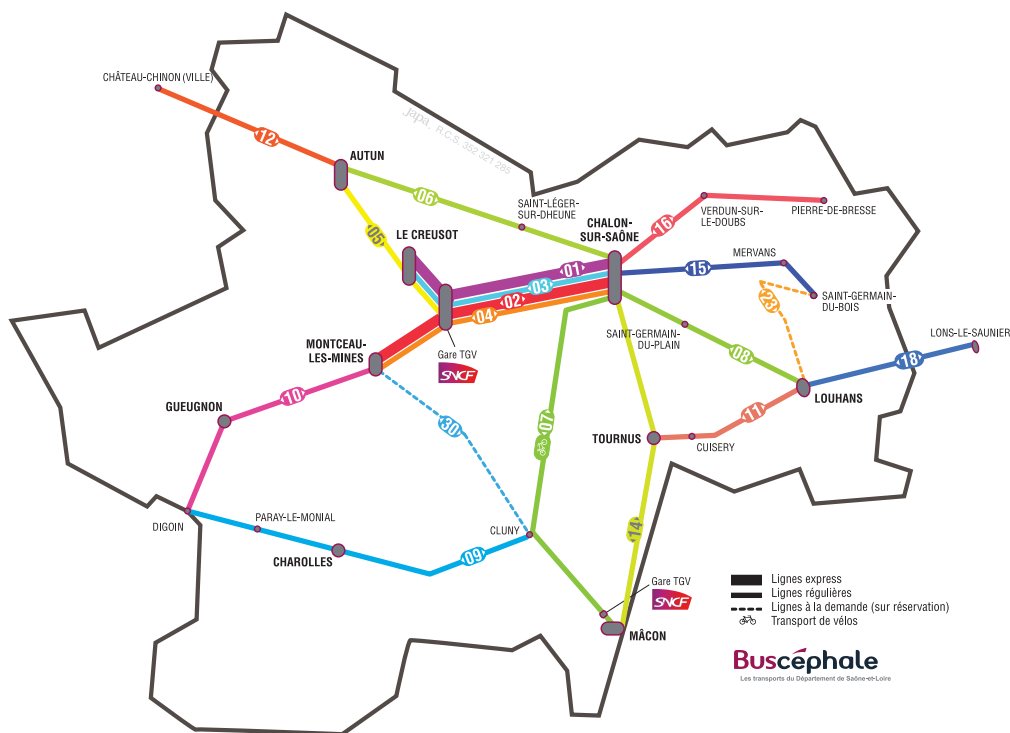

Information :

- Du lundi au samedi de 7h00 à 20h00
- Fermé le dimanche et les jours fériés

Réservation : la veille avant 17h00

- Pour les dimanches, lundis, réservation obligatoire le vendredi avant 17h00
- Obligatoire pour les personnes à mobilité réduite

Buscéphale

Les transports du Département de Saône-et-Loire

15

Ligne régulière

**Saint-Germain-du-Bois
Saint-Martin-en-Bresse
Chalon-sur-Saône**

Les fiches horaires et les tarifs sont disponibles :

- auprès de la centrale de réservation et d'information Mobigo et sur www.buscephale.fr
- à bord des véhicules ou en gare
- dans les offices de tourisme, les mairies.

IMPRIMÉ VERT

A partir du 15 juillet 2016

www.buscephale.fr

Buscéphale

Les transports du Département de Saône-et-Loire

Prix TTC	Public	Conditions	Tarifs	Public	Conditions
Abonnement mensuel	48 €	• Tout public	2 €	• Tout public	1 trajet sur une ligne
Abonnement trimestriel	126 €	• Tout public	1,50 €	• Tout public	Pour l'achat d'une carte 10 voyages valable sur toutes les lignes du réseau (15 €)
Abonnements remboursables à 50 % par l'employeur		Nombre de voyages illimités sur une ligne	1,05 €	• Détenteur de la carte famille nombreuse	1 trajet sur une ligne
		Nombre de voyages illimités sur une ligne	0,75 €	• Groupe supérieur à 10 personnes	1 trajet sur une ligne
			0,40 €	• Moins de 26 ans	1 trajet sur une ligne
				• Détenteur de la carte invalidité	1 trajet sur une ligne
				• Bénéficiaire du Revenu de Solidarité Active (RSA)	1 trajet sur une ligne
				• Bénéficiaire de l'Allocation de Solidarité aux Personnes Agées (ASPA)	1 trajet sur une ligne